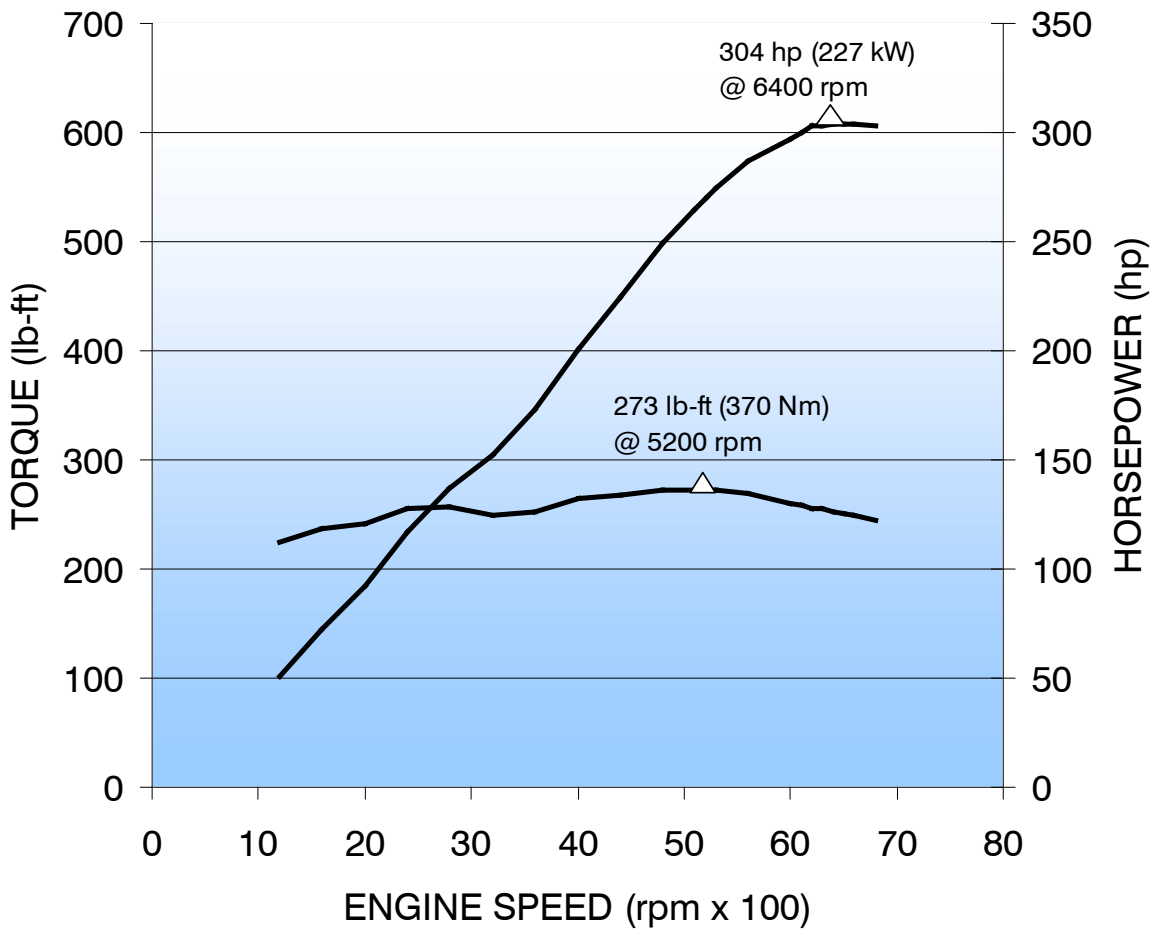

2009 GM 3.6L V-6 VVT DI (LLT)

SAE J1349
Certified Power™

Cadillac CTS