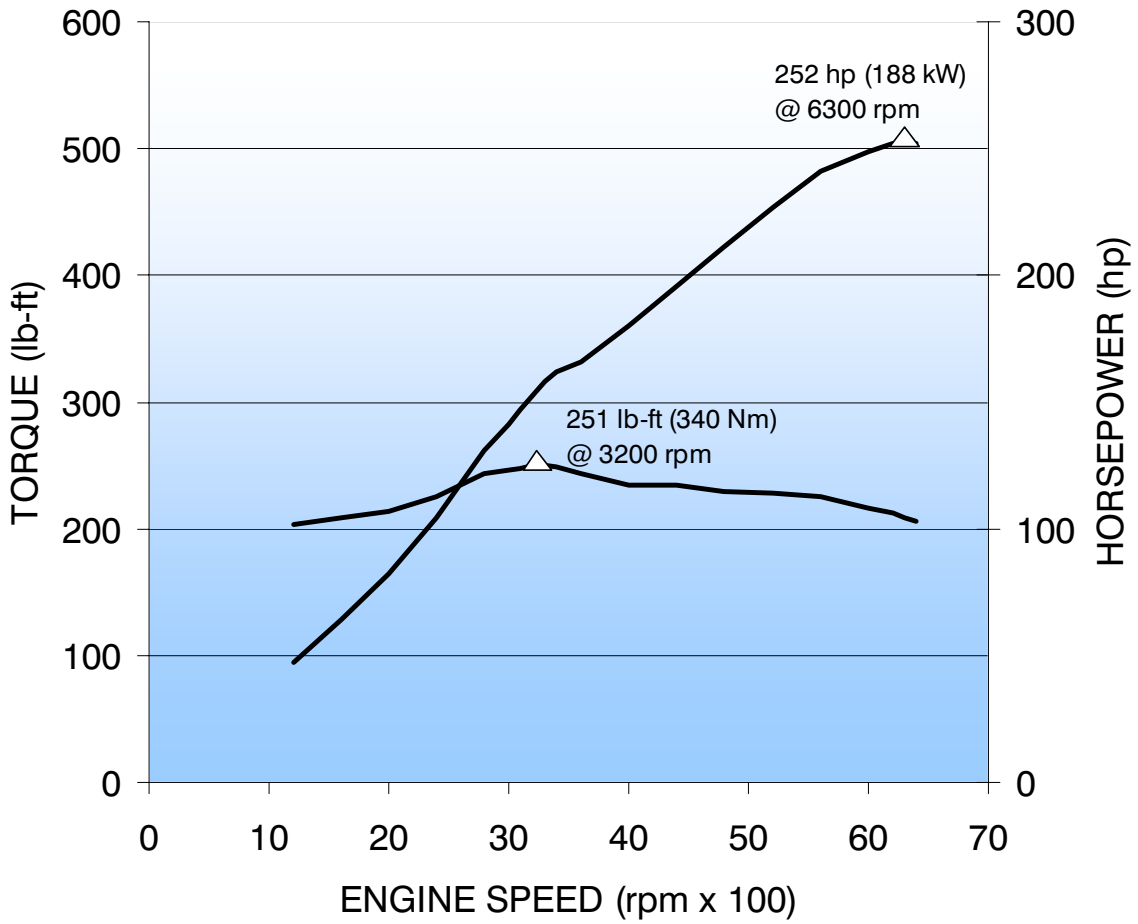

# 2009 GM 3.6L V-6 VVT (LY7)

Pontiac G6