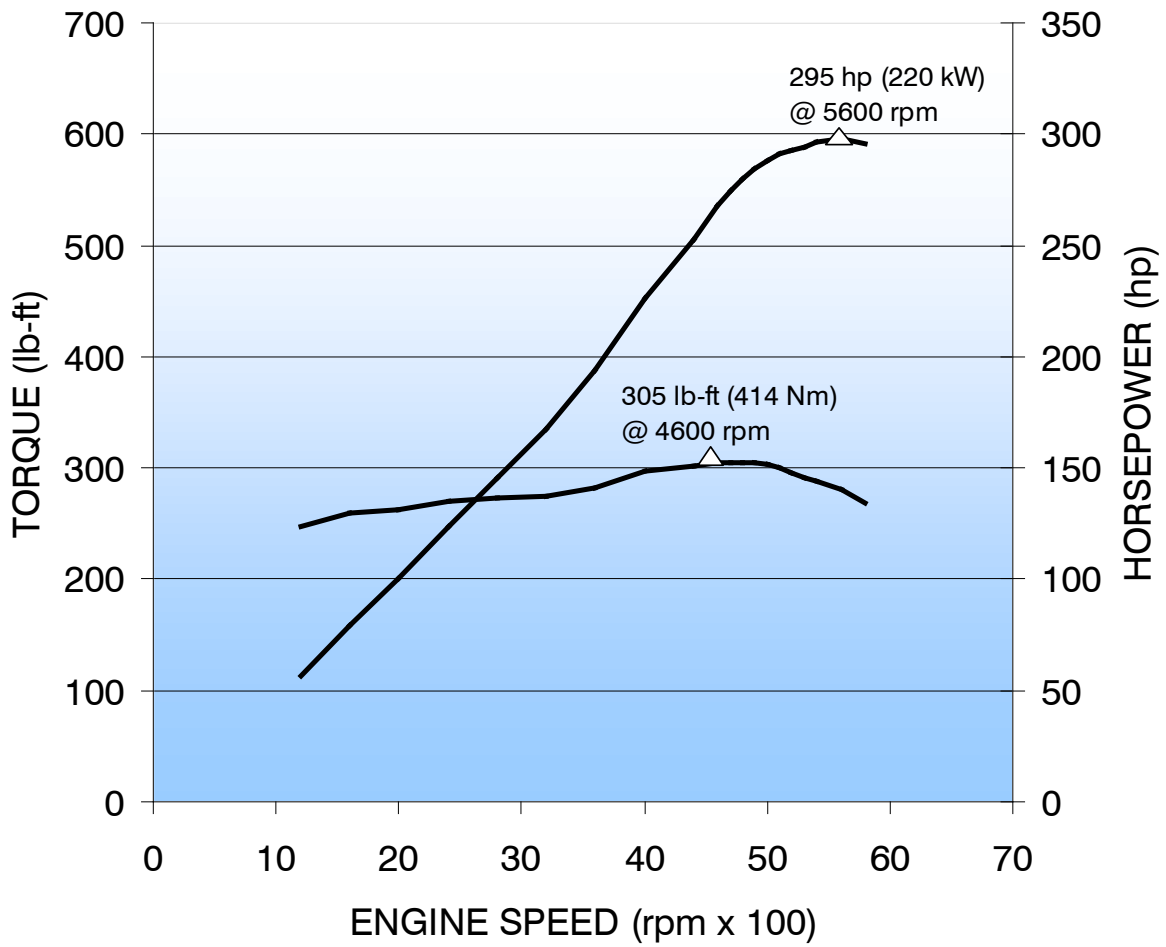

# 2009 Vortec 4.8L V-8 (LY2)

Chevrolet Silverado