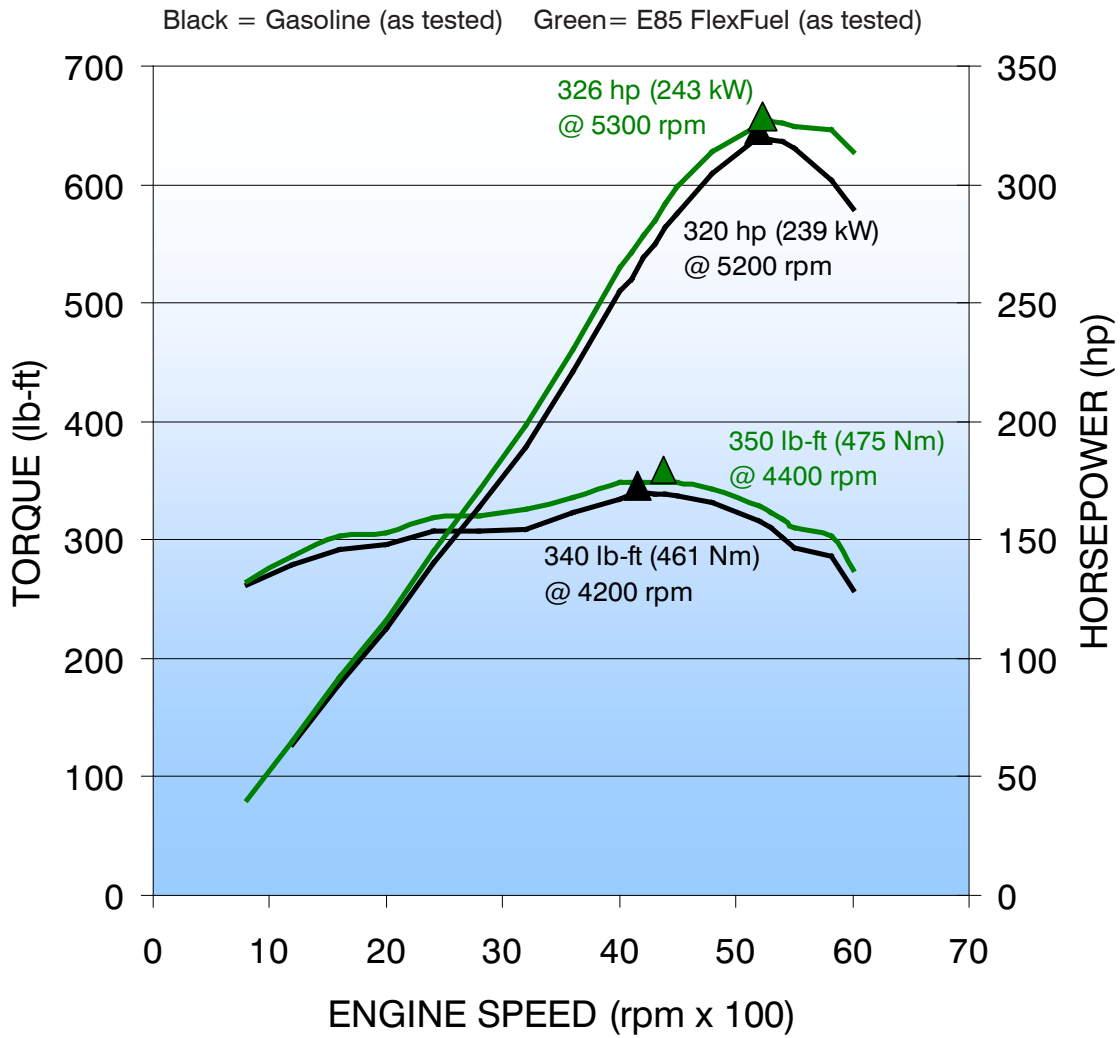

2009 Vortec 5.3L V-8 (LC9)

SAE J1349
Certified Power™

Chevrolet Tahoe XFE