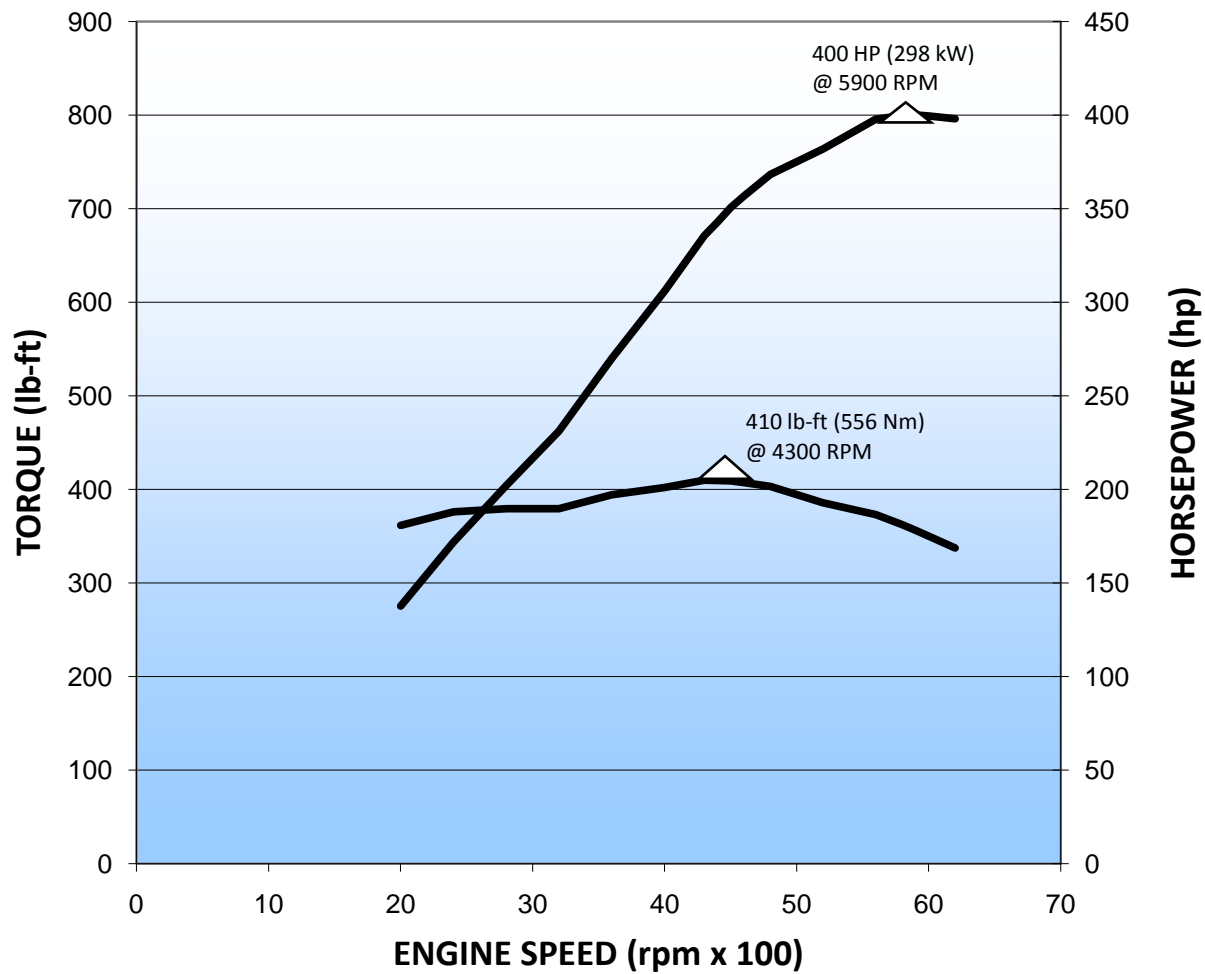

# 2010 "L99" 6.2L V-8 VVT ( L99 )

Chevrolet Camaro SS