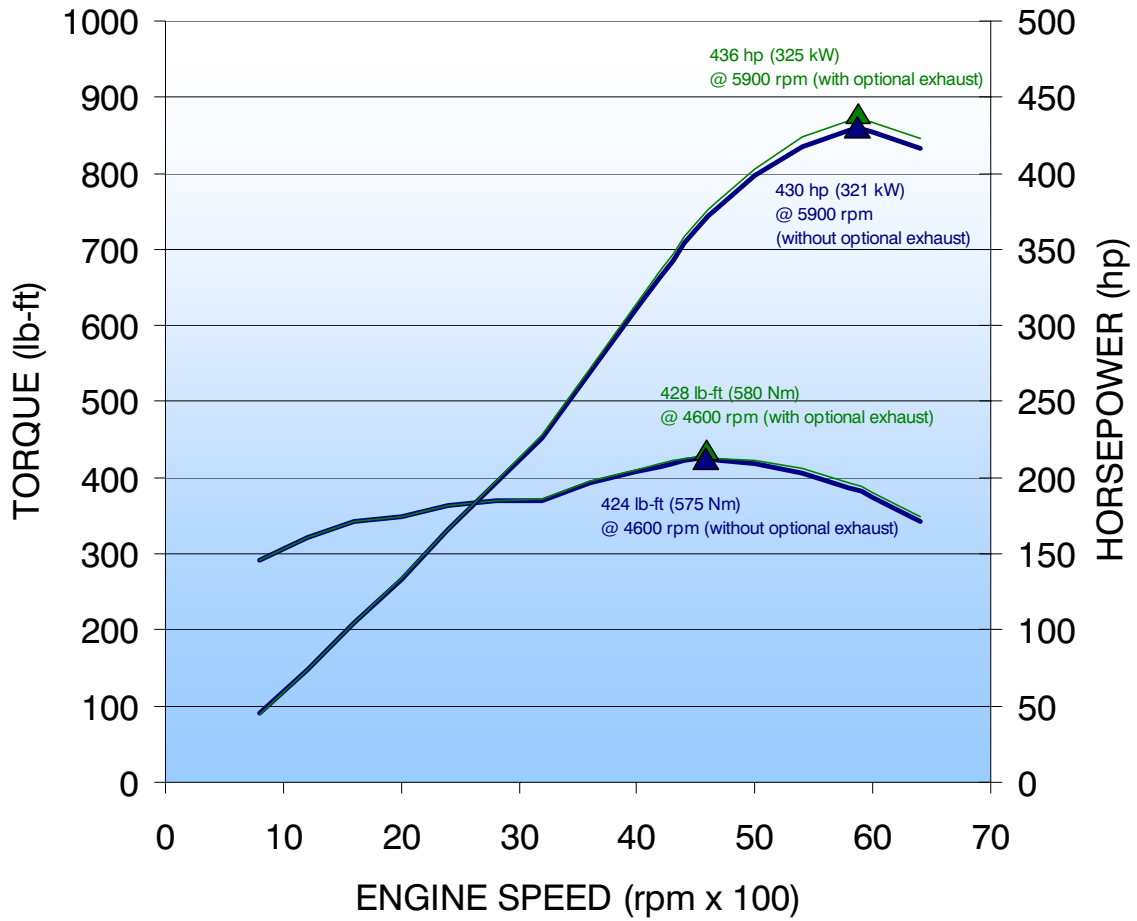

2009 "LS3" 6.2L V-8 (LS3)

Chevrolet Corvette